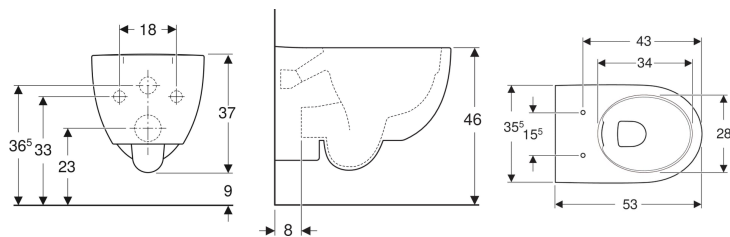

Vas WC suspendat Geberit Selnova cu spălare verticală, înălțată, formă închisă, Rimfree

Imagine exemplificativă

Domenii de utilizare

- Pentru rezervoare încastrate
- Pentru sistem de spălare sub presiune

Caracteristici

- Suspendat
- Rimfree

- WC cu spălare verticală
- Tip 1, cantitate de umplere 6 l, conform EN 997
- Formă închisă
- Margine superioară ridicată din ceramică 45 cm la înălțime de fixare standard

Date tehnice

Material | Ceramică sanitară

Se comandă suplimentar

- Capac WC

Cod art.	Culoare / suprafață	B	H	T
500.694.01.2	Alb	35.5 cm	37 cm	53 cm

Accesorii

- Set de conectare Geberit pentru vas WC suspendat, lungime 30 cm
- Set de racordare Geberit pentru vas WC suspendat, lungime 26,5 cm

- În funcție de situația de montaj, pentru montaj este necesar un set de conectare Geberit pentru WC suspendat, lungimea 30 cm